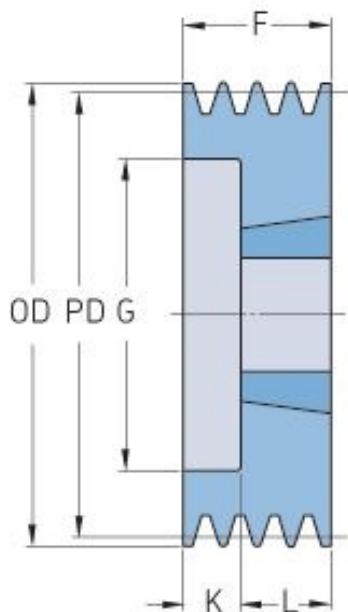

PHP 3SPB106TB

Roztečný průměr (mm)	106
Vnější průměr (mm)	113
Typ řemenice	6
Číslo pouzdra	1610
Min. vnitřní průměr (mm)	14
Max. vnitřní průměr (mm)	42
F (mm)	63
G (mm)	67
K (mm)	38
L (mm)	25
M (mm)	-
H (mm)	-
Hmotnost (kg)	2